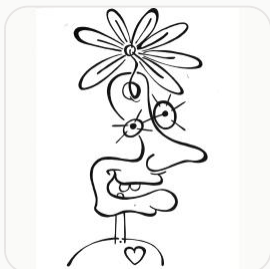

DESSIN 1

Avoir la tête en fleur

Dessin

Avoir la tête en fleur est un personnage auquel je suis particulièrement attaché. Il a été créé à une période où j'intégrais presque systématiquement un cœur dans mes dessins. Je ...

Mots-clefs : fleur, noir-et-blanc, organique, visage, portrait

DESSIN 2

Avoir le sourire au vent

Dessin

Un autre dessin qui date de ma première exposition de dessins que j'avais réalisée en 2003. J'adorais encore m'aventurer dans des traits caricaturaux.

Mots-clefs : noir-et-blanc, personnage, vent, léger, sourire

DESSIN 3

Christine

Dessin

Christine est un film d'horreur américain réalisé par John Carpenter et sorti en 1983. Il s'agit d'une adaptation du roman du même nom de l'écrivain Stephen King.