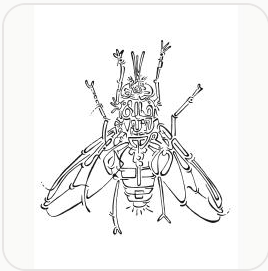

DESSIN 8

Mouche

Dessin

À un moment donné, j'ai découvert la table lumineuse, qui me permet d'avoir une image de référence et de me laisser aller sans réfléchir, tout en voyant apparaître de nouvelles in...

Mots-clefs : noir-et-blanc, mouche, trait fin, insecte, illustration

DESSIN 9

Ne pas avoir la langue dans la bouche

Dessin

Encore à une période où je découvrais la déconstruction et où je rêvais de faire animer mes personnages, je suis particulièrement fier de celui-ci. J'aimerais bien le voir en gran...

Mots-clefs : noir-et-blanc, personnage, langue, humour, français

DESSIN 10

Nous en Avion vraiment besoin

Dessin

Nous en avion vraiment besoin est un avion que j'ai probablement été inspiré par les jeux Fisher-Price des années 1980. Voici sa version en couleurs.

Mots-clefs : couleur, avion, transport, voyage, fisher-price

DESSIN 11

Page d'accueil

Dessin

Page d'accueil a été dessinée à une période où je songeais à créer mon premier site web. À cette époque du web, la maison symbolisait le retour à la page d'accueil d'un site.

Mots-clefs : noir-et-blanc, "maison", "interface", "web", page-d'accueil